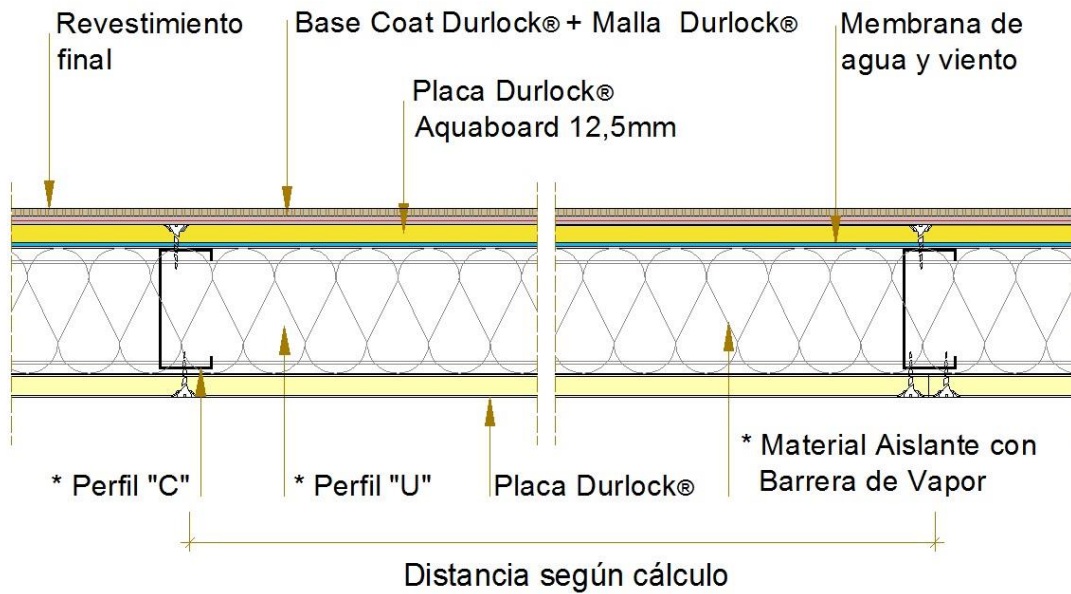

DT

**SISTEMA
AQUABOARD
DURLOCK[®]**

SISTEMA AQUABOARD DURLOCK®

Detalles Técnicos

1. CON COMPROMISOS ESTRUCTURALES Y EIFS

* Según calculo.

2. CON COMPROMISOS ESTRUCTURALES Y DAF

* Según calculo.

SISTEMA AQUABOARD DURLOCK®

Detalles Técnicos

3. SIN COMPROMMISO ESTRUCTURAL Y DAF

* Según calculo.

4. SIN COMPROMMISO ESTRUCTURAL Y EIFS

* Según calculo.