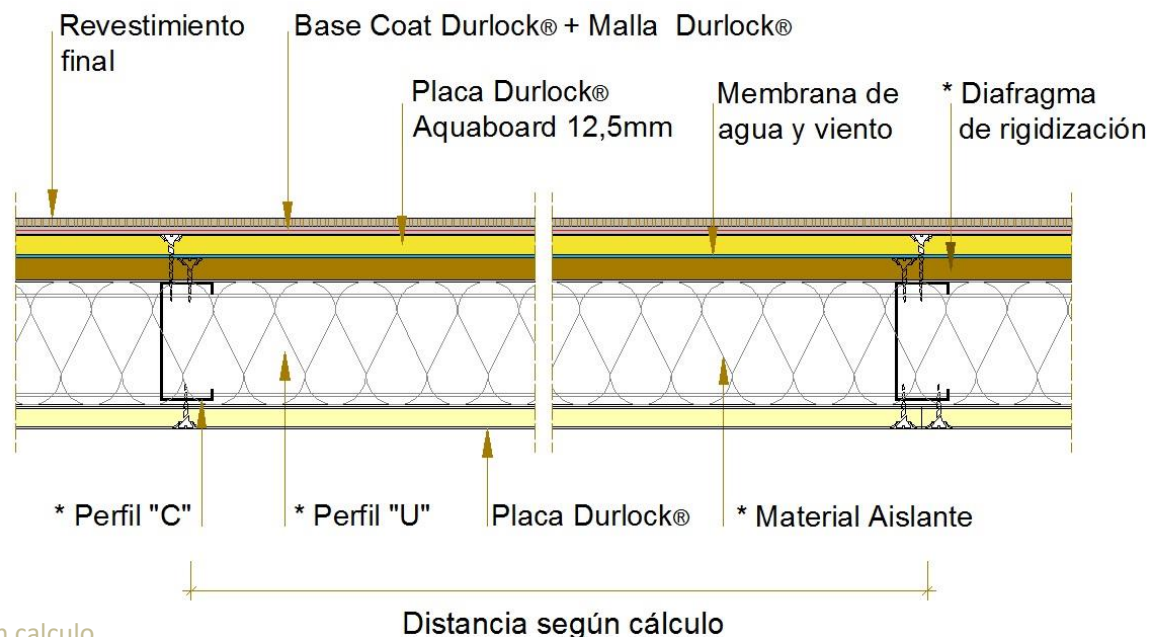

DT

**SISTEMA
AQUABOARD
DURLOCK[®]**

SISTEMA AQUABOARD DURLOCK®

Detalles Técnicos

1. CON COMPROMISOS ESTRUCTURALES Y EIFS

* Según calculo.

2. CON COMPROMISOS ESTRUCTURALES Y DAF

* Según calculo.

SISTEMA AQUABOARD DURLOCK®

Detalles Técnicos

3. SIN COMPROMMISO ESTRUCTURAL Y DAF

* Según calculo.

4. SIN COMPROMMISO ESTRUCTURAL Y EIFS

* Según calculo.