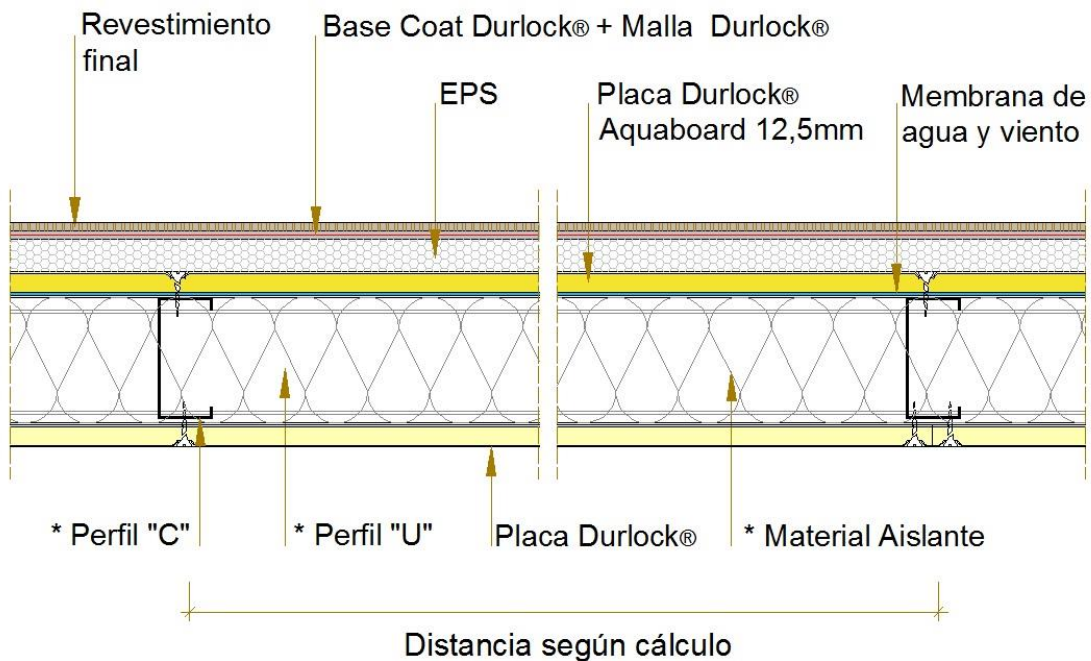

DT

**SISTEMA
AQUABOARD
DURLOCK[®]**

SISTEMA AQUABOARD DURLOCK®

Detalles Técnicos

1. CON COMPROMISOS ESTRUCTURALES Y EIFS

* Según calculo.

2. CON COMPROMISOS ESTRUCTURALES Y DAF

* Según calculo.

SISTEMA AQUABOARD DURLOCK®

Detalles Técnicos

3. SIN COMPROMMISO ESTRUCTURAL Y DAF

* Según calculo.

4. SIN COMPROMMISO ESTRUCTURAL Y EIFS

* Según calculo.