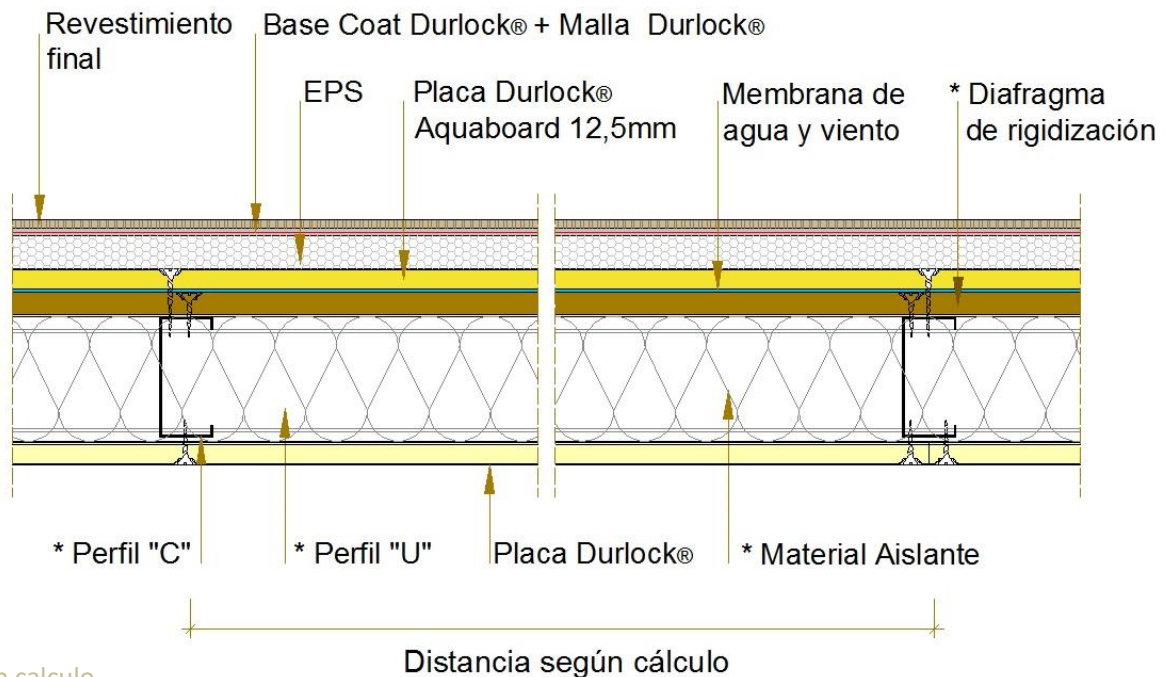

DT

**SISTEMA
AQUABOARD
DURLOCK[®]**

SISTEMA AQUABOARD DURLOCK®

Detalles Técnicos

1. CON COMPROMISOS ESTRUCTURALES Y EIFS

* Según calculo.

2. CON COMPROMISOS ESTRUCTURALES Y DAF

* Según calculo.

SISTEMA AQUABOARD DURLOCK®

Detalles Técnicos

3. SIN COMPROMMISO ESTRUCTURAL Y DAF

* Según calculo.

4. SIN COMPROMMISO ESTRUCTURAL Y EIFS

* Según calculo.