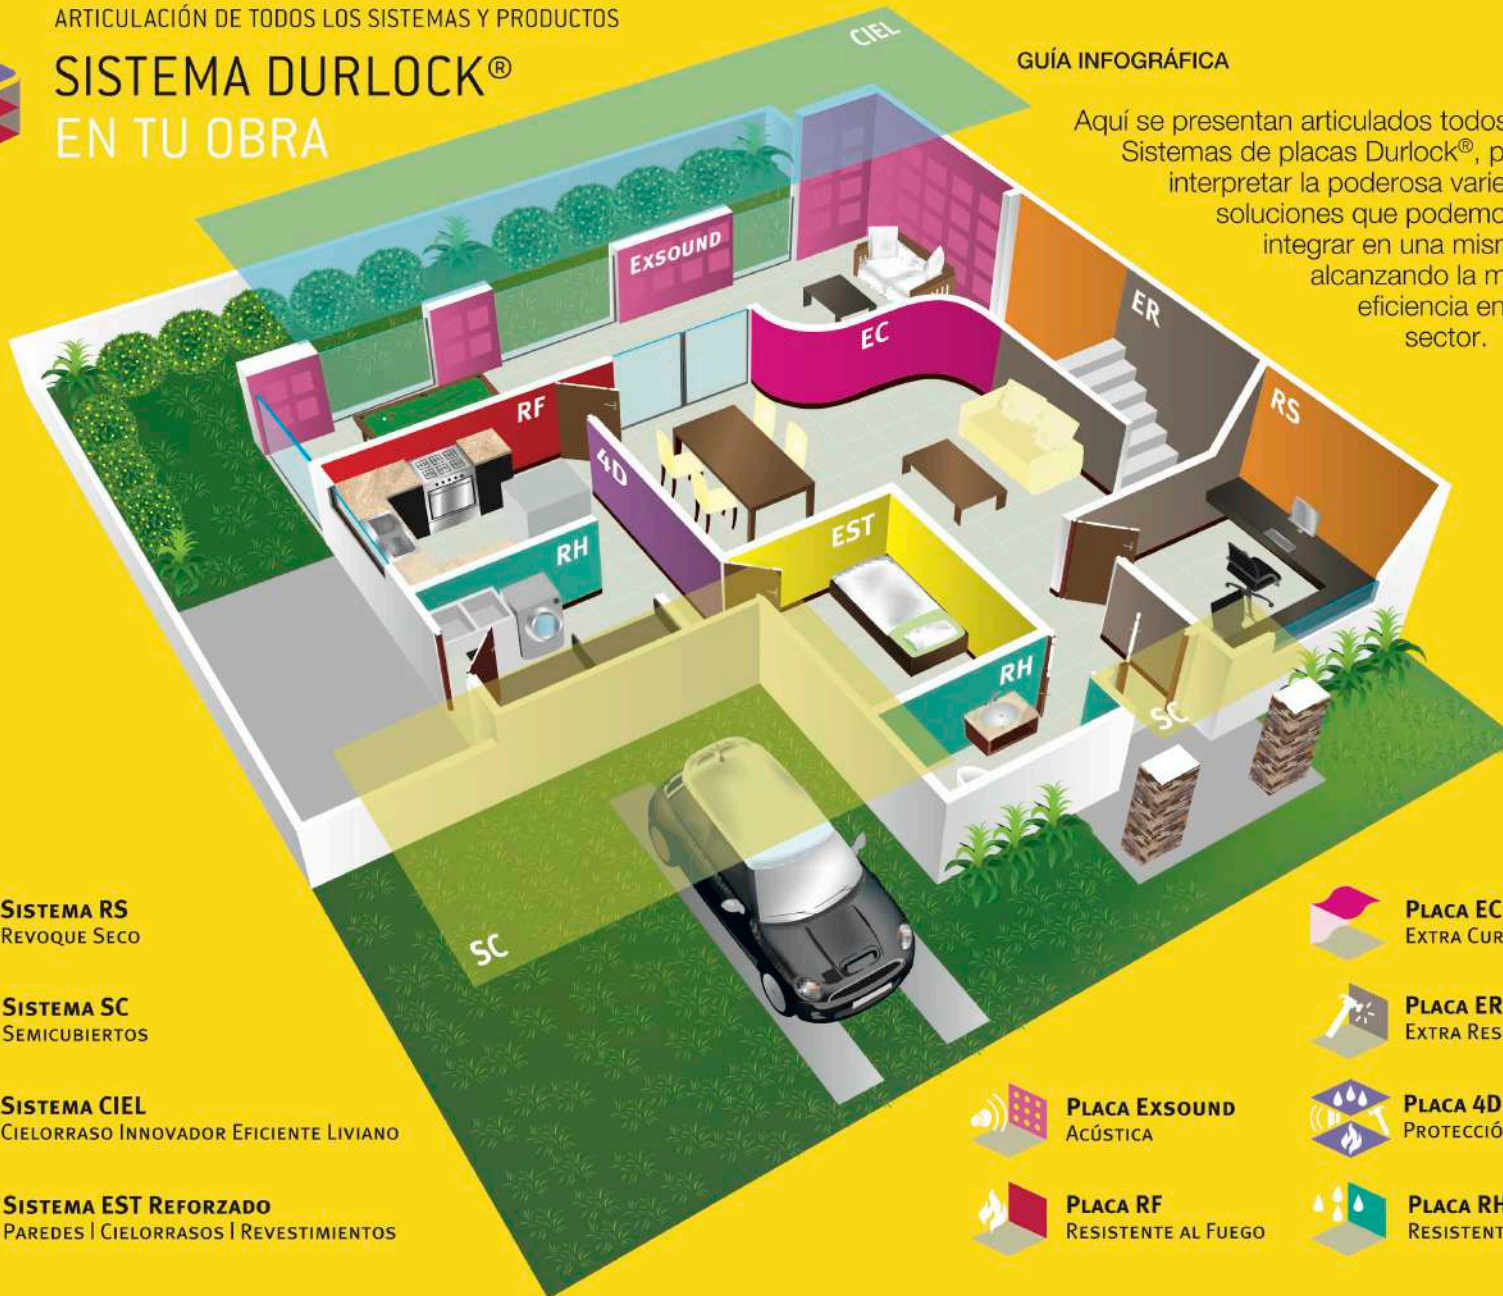

ARTICULACIÓN DE TODOS LOS SISTEMAS Y PRODUCTOS

SISTEMA DURLOCK® EN TU OBRA

GUÍA INFOGRÁFICA

Aquí se presentan articulados todos los Sistemas de placas Durlock®, para interpretar la poderosa variedad de soluciones que podemos integrar en una misma obra, alcanzando la mayor eficiencia en cada sector.

SOLUCIONES

SISTEMA RS
REVOQUE SECO

SISTEMA SC
SEMICUBIERTOS

SISTEMA CIEL
CIELORRASO INNOVADOR EFICIENTE LIVIANO

SISTEMA EST REFORZADO
PAREDES | CIELORRASOS | REVESTIMIENTOS

PLACA EC
EXTRA CURVA

PLACA ER
EXTRA RESISTENTE

PLACA 4D
PROTECCIÓN PREMIUM

PLACA RH
RESISTENTE A LA HUMEDAD

PLACA EXSOUND
ACÚSTICA

PLACA RF
RESISTENTE AL FUEGO